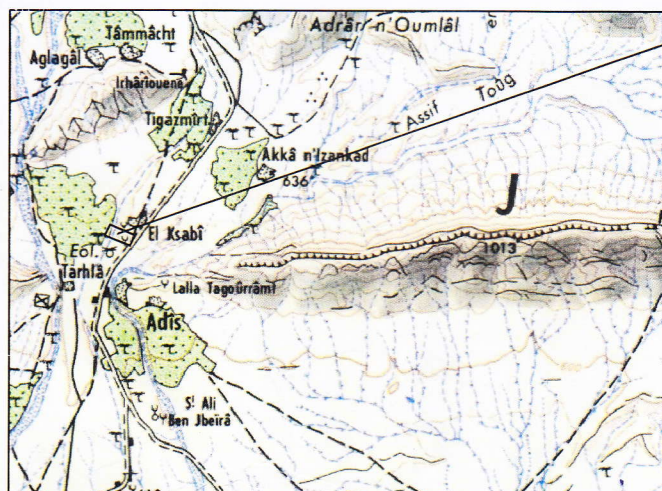

# PLAN DE BORNAGE

Lieu dit : Douar Lkasbat  
 commune : Addis  
 Province : TATA  
 P<sup>taire</sup> : Ouami Lahoucine  
 Contenance : 20<sup>A</sup> 41<sup>CA</sup>

Extrait de La Carte TATA Ech:1/100 000

## TABLEAU DES COORDONNEES

X	N° de Borne	Y
250000.00	B1	303012.00
250013.01	B2	303039.03
250076.01	B3	303013.03
250063.00	B4	302986.00